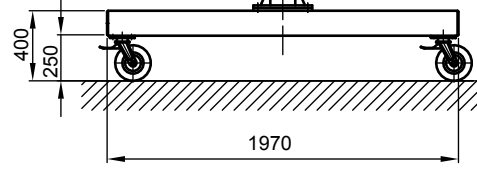

B - B

Kran	LPK 1000 kg x 6000 mm (Storlekar 2)
design bas	H2/B3
Insatsplats	inomhusanvändning
villkor i omgivningen	-5° C upp till +40° C, utan extra tillval
telfer + åkverk	GM 4 1000.5-2/EF 14
FEM grupp	2m / M5
tvärråk	5 m/min
lyft	1,3 / 5 m/min
total vikt	546 kg (därav telfer + åkverk 76 kg)
Driftspänning	3/PE ~50 Hz 400 V (TN-S)
total strömförbrukning	1,2 kW
Startström för spänningsfallsberäkning	11,5 A (IA_HU * cos phi)